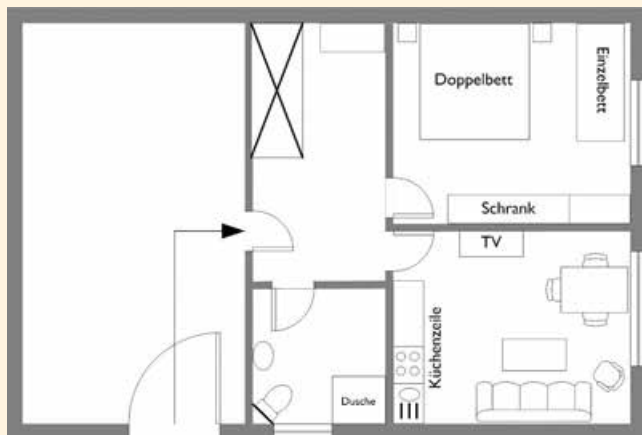

Anreisen. Wohlfühlen. Zu Hause sein.

Unsere gemütlichen Ferienwohnungen laden zum Verweilen ein. Die Ferienwohnung „Zur Egge“ ist mit **drei Sternen nach der DTV-Klassifizierung** bewertet. Beide Wohnungen bestehen jeweils aus einem Wohnzimmer mit SAT-TV, 1 bzw. 2 Schlafzimmern (inkl. Bettwäsche), Küche / Küchenzeile und Dusche / WC.

Ferienwohnung
„Zur Egge“
40 qm, 2 – 3 Personen

Ferienwohnung
„Zum Nonnenstein“
75 qm, 2 – 5 Personen